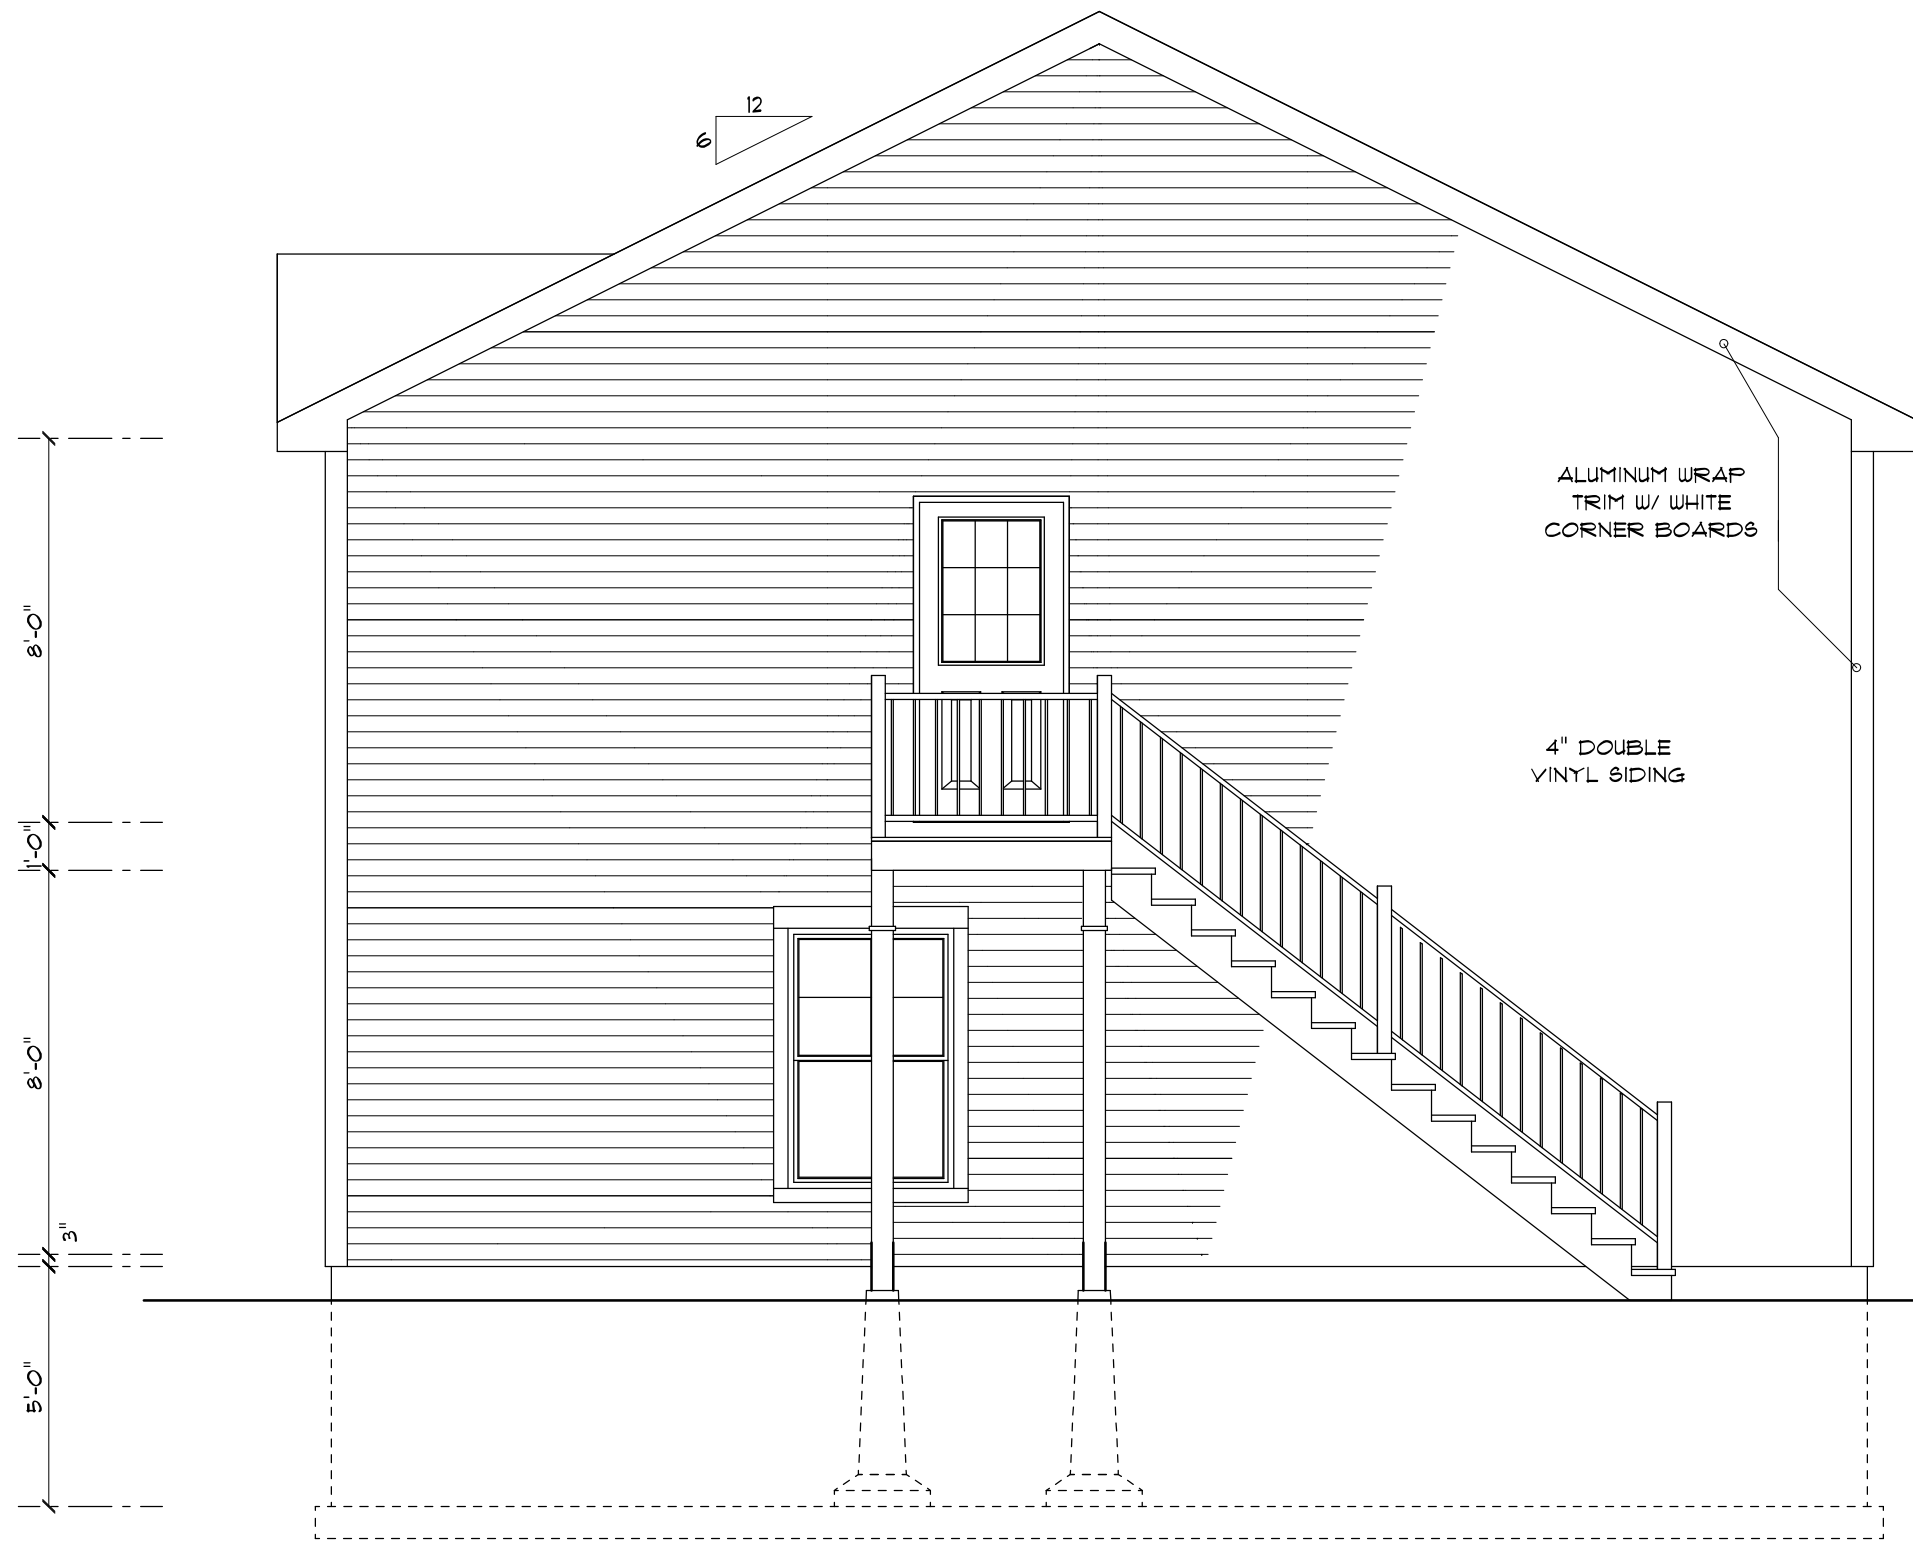

F R O N T E L E V A T I O N

SCALE: 1/4" = 1'-0"

R I G H T E L E V A T I O N

SCALE: 1/4" = 1'-0"

F R O N T E L E V A T I O N

SCALE: 1/4" = 1'-0"

R I G H T E L E V A T I O N

SCALE: 1/4" = 1'-0"