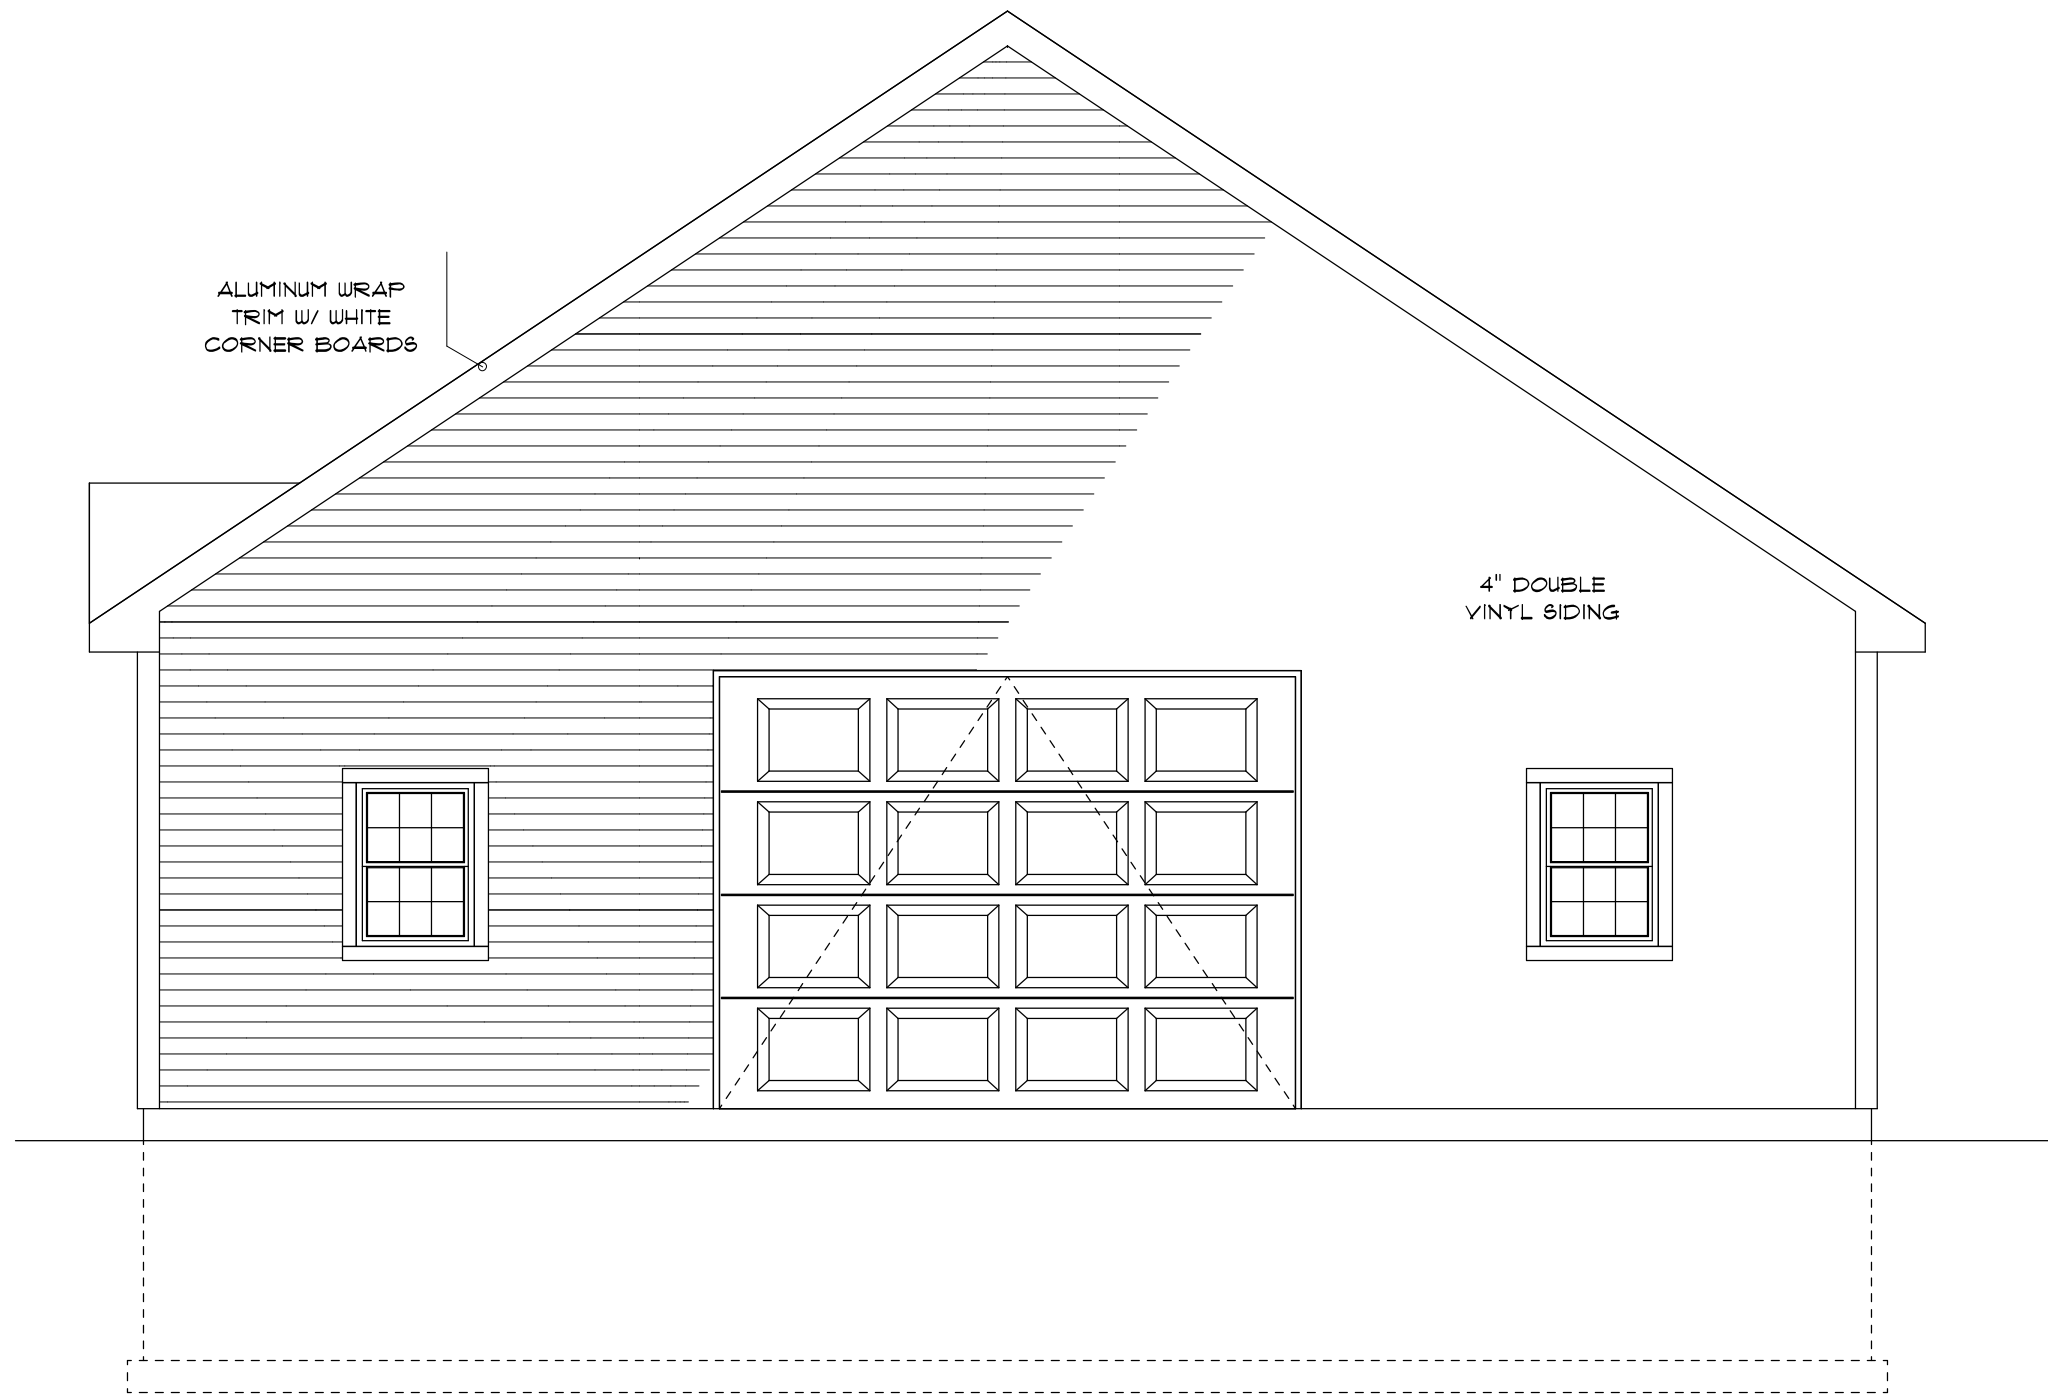

F R O N T E L E V A T I O N

SCALE: 1/4" = 1'-0"

R I G H T E L E V A T I O N

SCALE: 1/4" = 1'-0"

F R O N T E L E V A T I O N

SCALE: 1/4" = 1'-0"

R I G H T E L E V A T I O N

SCALE: 1/4" = 1'-0"